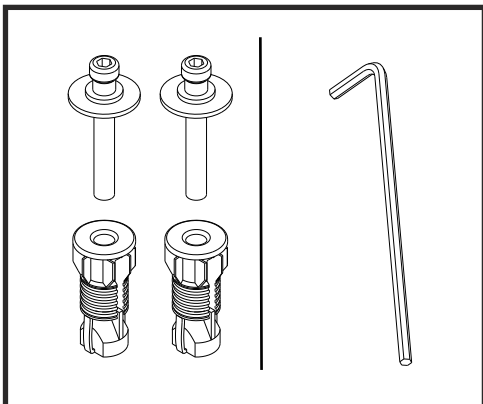

### Cerámicas Gala, S.A.

Ctra. Madrid - Irún, Km. 244 - Apartado de Correos, 293 - 09080 - BURGOS - ESPAÑA

☎ Teléf. 947 474 100 - 📠 Fax. 947 474 103 - E\_mail: [general@gala.es](mailto:general@gala.es) - [www.gala.es](http://www.gala.es)